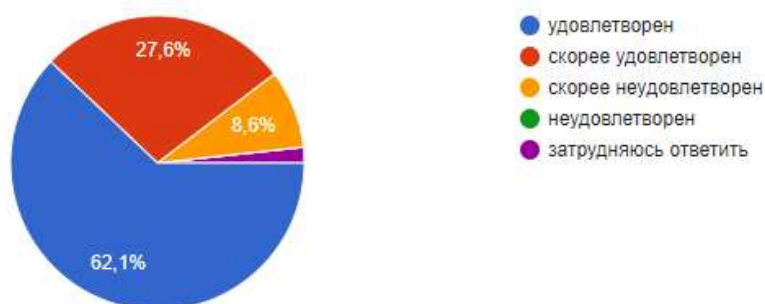

Вы удовлетворены или не удовлетворены организацией образовательной деятельности в филиале в режиме онлайн?

58 ответов