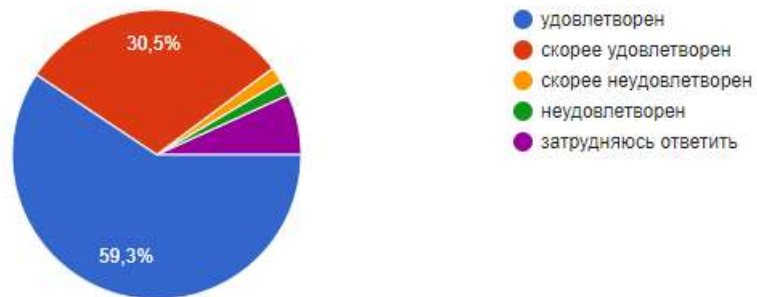

Вы удовлетворены или не удовлетворены организацией образовательной деятельности в филиале с использованием дистанционных форм обучения?

59 ответов