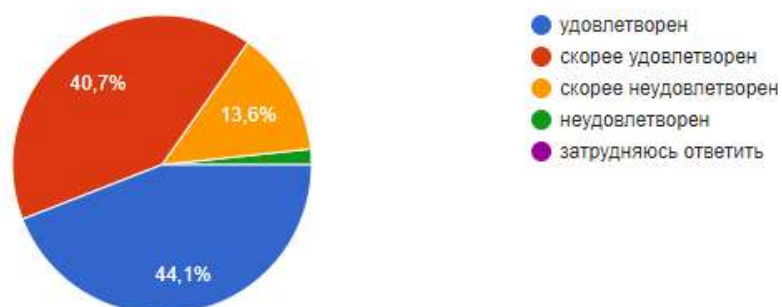

Вы удовлетворены или не удовлетворены качеством технической и информационной оснащенности учебного процесса (оборудованием для реализации образовательной программы, доступом к базам данных)?

59 ответов