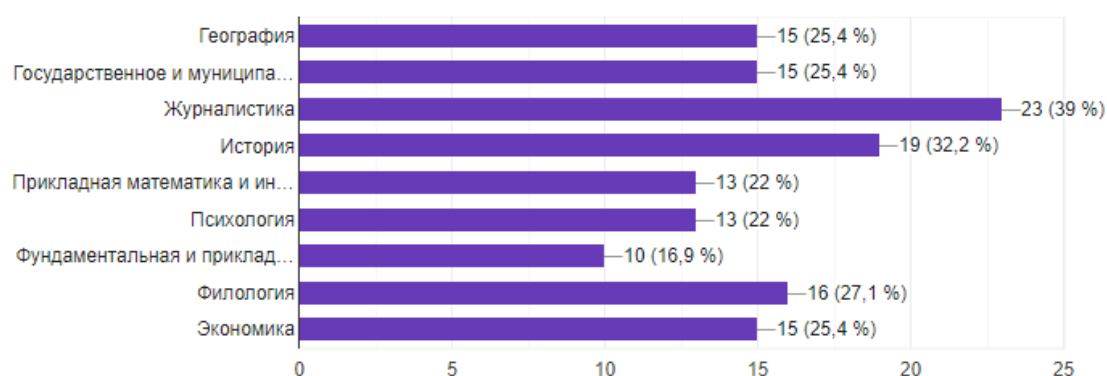

Удовлетворенность условиями и организацией образовательной деятельности в рамках реализации образовательных программ

Результаты опроса преподавателей филиала МГУ в городе Севастополе, онлайн опрос (N 59), февраль 2024 года.

Со студентами каких направлений подготовки Вы проводите учебные занятия в филиале МГУ в городе Севастополе? (укажите все подходящие варианты)

59 ответов