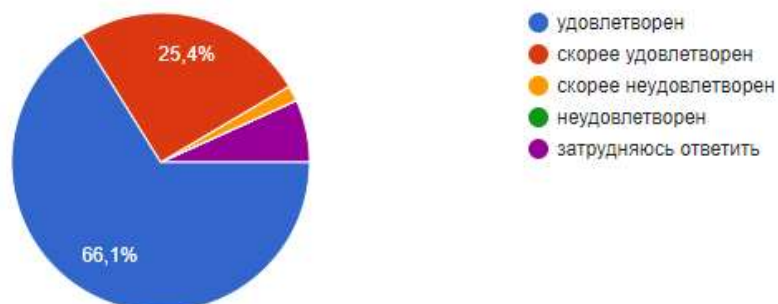

Вы удовлетворены или не удовлетворены качеством фондов читального зала и библиотеки?

59 ответов