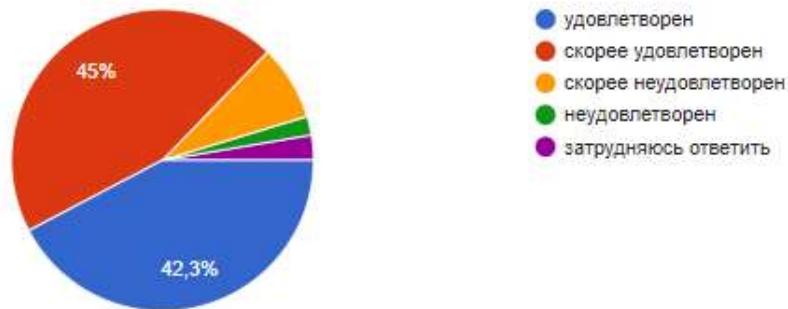

Вы удовлетворены или не удовлетворены организацией образовательного процесса в филиале в режиме офлайн?

298 ответов

Вы удовлетворены или не удовлетворены организацией образовательного процесса в филиале с использованием дистанционных форм обучения?

298 ответов