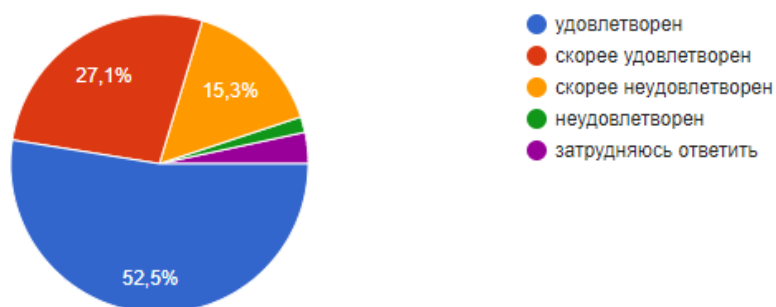

Вы удовлетворены или не удовлетворены учебным графиком и оптимальным расписанием в филиале в настоящее время?

59 ответов