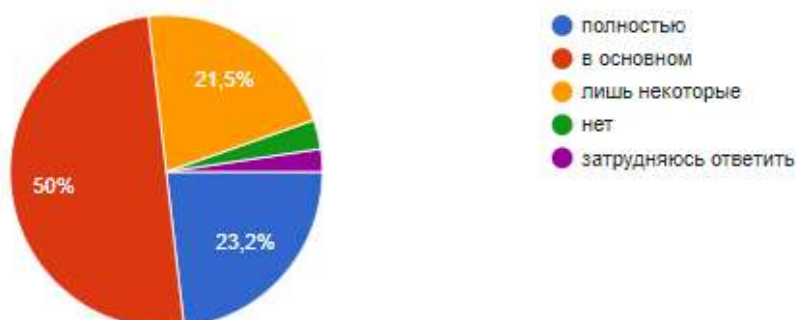

Оправдались ли Ваши ожидания после поступления в университет?

298 ответов