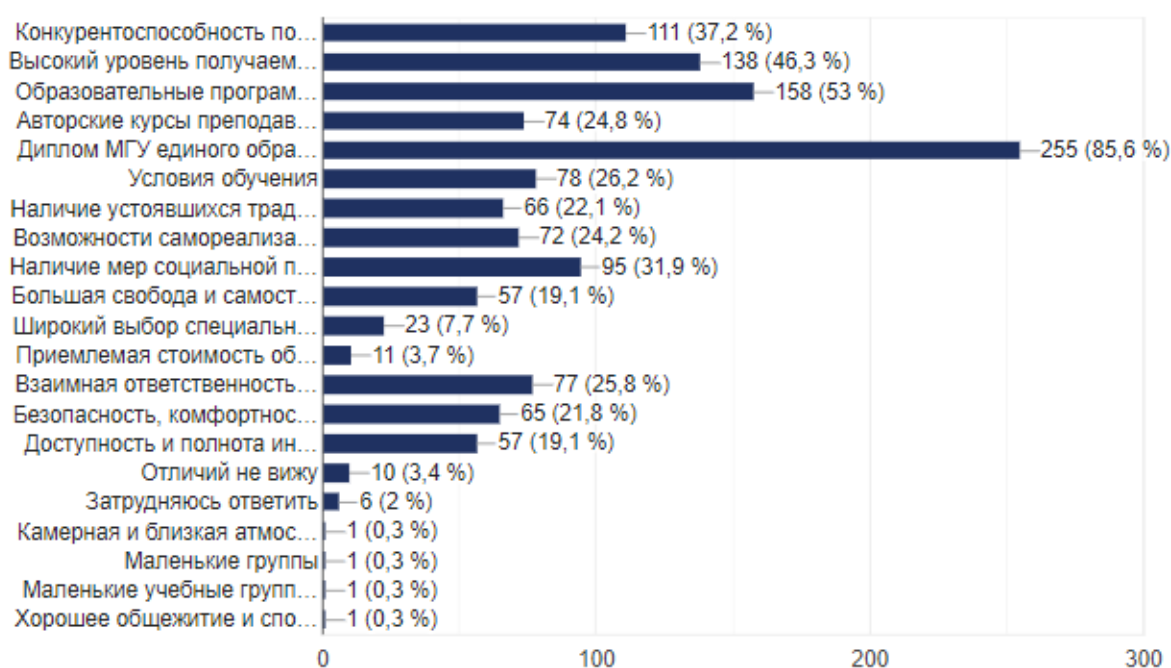

Внутренняя система оценки качества образования

Удовлетворенность качеством образования в вузе

Результаты опроса студентов филиала МГУ в городе Севастополе всех направлений подготовки, онлайн опрос методом основного массива (N 298), февраль 2024 года.

Что, по Вашему мнению, отличает филиал МГУ в г. Севастополе от других вузов?